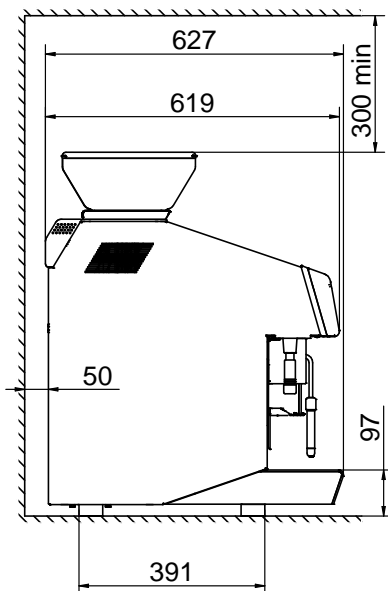

Front

Elektricitet

Spänning:

602558
(TANGOACEISELFLC) 400 V/3N ph/50 Hz

Effekt, max:

5.2 kW

Stickkontakt typ:

Kabel utan stickpropp

Vatten

[NOT TRANSLATED] 5 / 60 °C

Viktig information

Yttermått, bredd 448 mm

Yttermått, djup 627 mm

Yttermått, höjd 846 mm

Nettovikt: 103 kg

Fraktvolym: 0.69 m³

Hållbarhetsdata

Effekt, min: 7.5 Amps

Sida