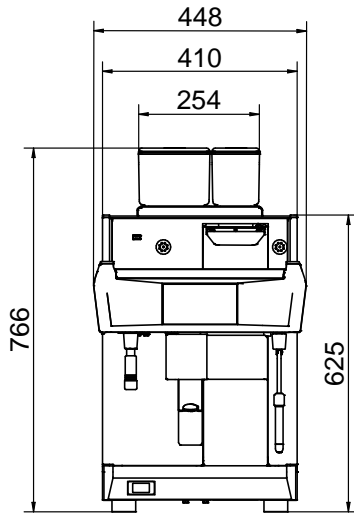

Front

Elektricitet

Spänning:

602558
(TANGOACEISELFLC) 400 V/3N ph/50 Hz

Effekt, max:

5.2 kW

Stickkontakt typ:

Kabel utan stickpropp

Vatten

[NOT TRANSLATED] 5 / 60 °C

Viktig information

Yttermått, bredd 448 mm

Yttermått, djup 627 mm

Yttermått, höjd 846 mm

Nettovikt: 103 kg

Fraktvolym: 0.69 m³

Hållbarhetsdata

Effekt, min: 7.5 Amps

Sida